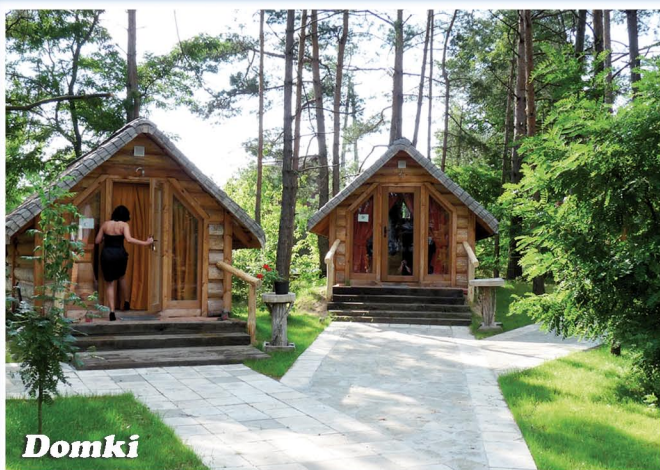

Ośrodek "Binduga" to kilka hektarów urokliwych zakątków usytuowanych na skarpie rzeki Bug. Otacza go z jednej strony Puszcza Biała, a z drugiej Nadbużański Park Krajobrazowy.

Naszą specjalnością jest organizacja spotkań i imprez okolicznościowych, takich jak:

Do dyspozycji naszych gości:

- stylowe "chaty biesiadne"
- korty tenisowe,
- boisko do gry w siatkówkę
- konie do jazdy w siodle,
- domki wypoczynkowe,
- pokoje dwuosobowe i trzyosobowe,
- camping, pole namiotowe,
- kajaki,
- pobliska plaża,

BINDUGA

„Rusalka”

„Przystań”

Chata Biesiadna

„Rusalka” nocą

„Rusalka” - wnetrze

Chata Biesiadna - wnetrze

Domki

Pole namiotowe

Chata - zima